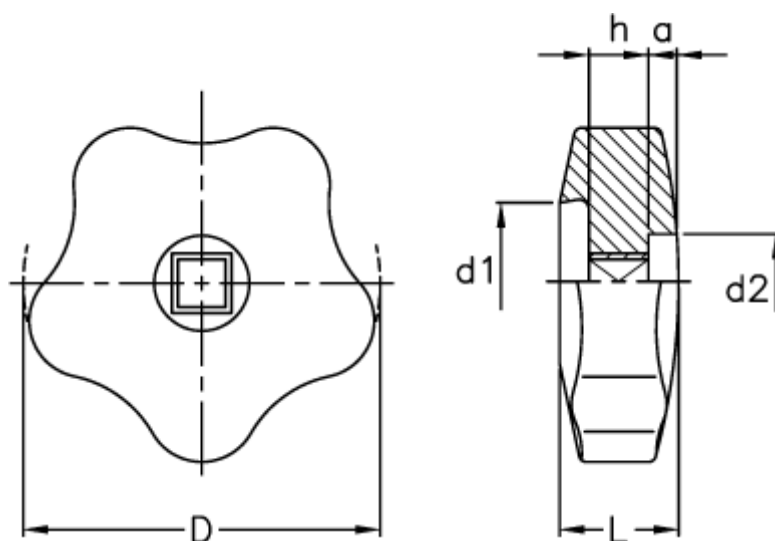

Varenummer: 2302069111  
Beskrivelse: E+G Stjernegreb  
VCR.192/50-7x7

## Mål

a = 5  
d = 50  
d1 = 24  
d2 = 14  
h = 10  
L = 18  
S H9 = 7x7